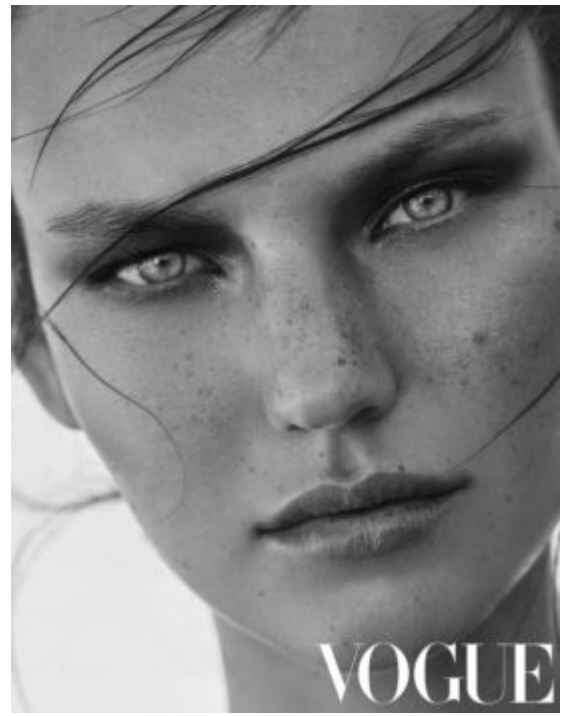

TRUE MODELS

Darja Jemeljavonic

176 | 83 / 59 / 91 / 39.5 | Dark Brown / Green

TRUE MODELS

Darja Jemeljavonic

176 | 83 / 59 / 91 / 39.5 | Dark Brown / Green

TRUE MODELS

КРАСИВЫЕ И СМЕЛЫЕ

EMME AMERICA STYLING ELIA GAZDARICA

www.lorealparis.com

Darja Jemeljavonic

176 | 83 / 59 / 91 / 39.5 | Dark Brown / Green

TRUE MODELS

Darja Jemeljavonic

176 | 83 / 59 / 91 / 39.5 | Dark Brown / Green

TRUE MODELS