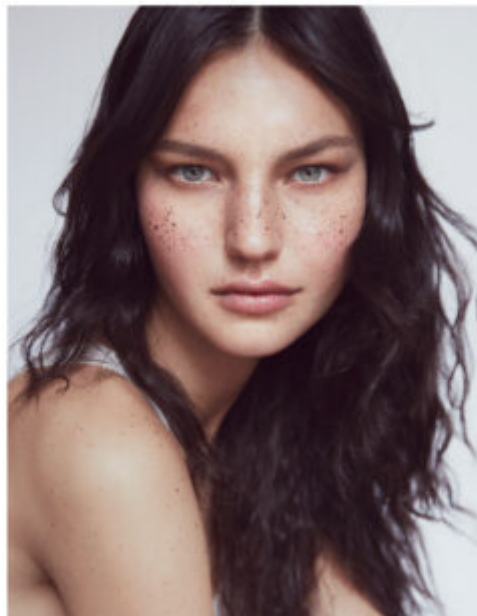

Cable
magazine